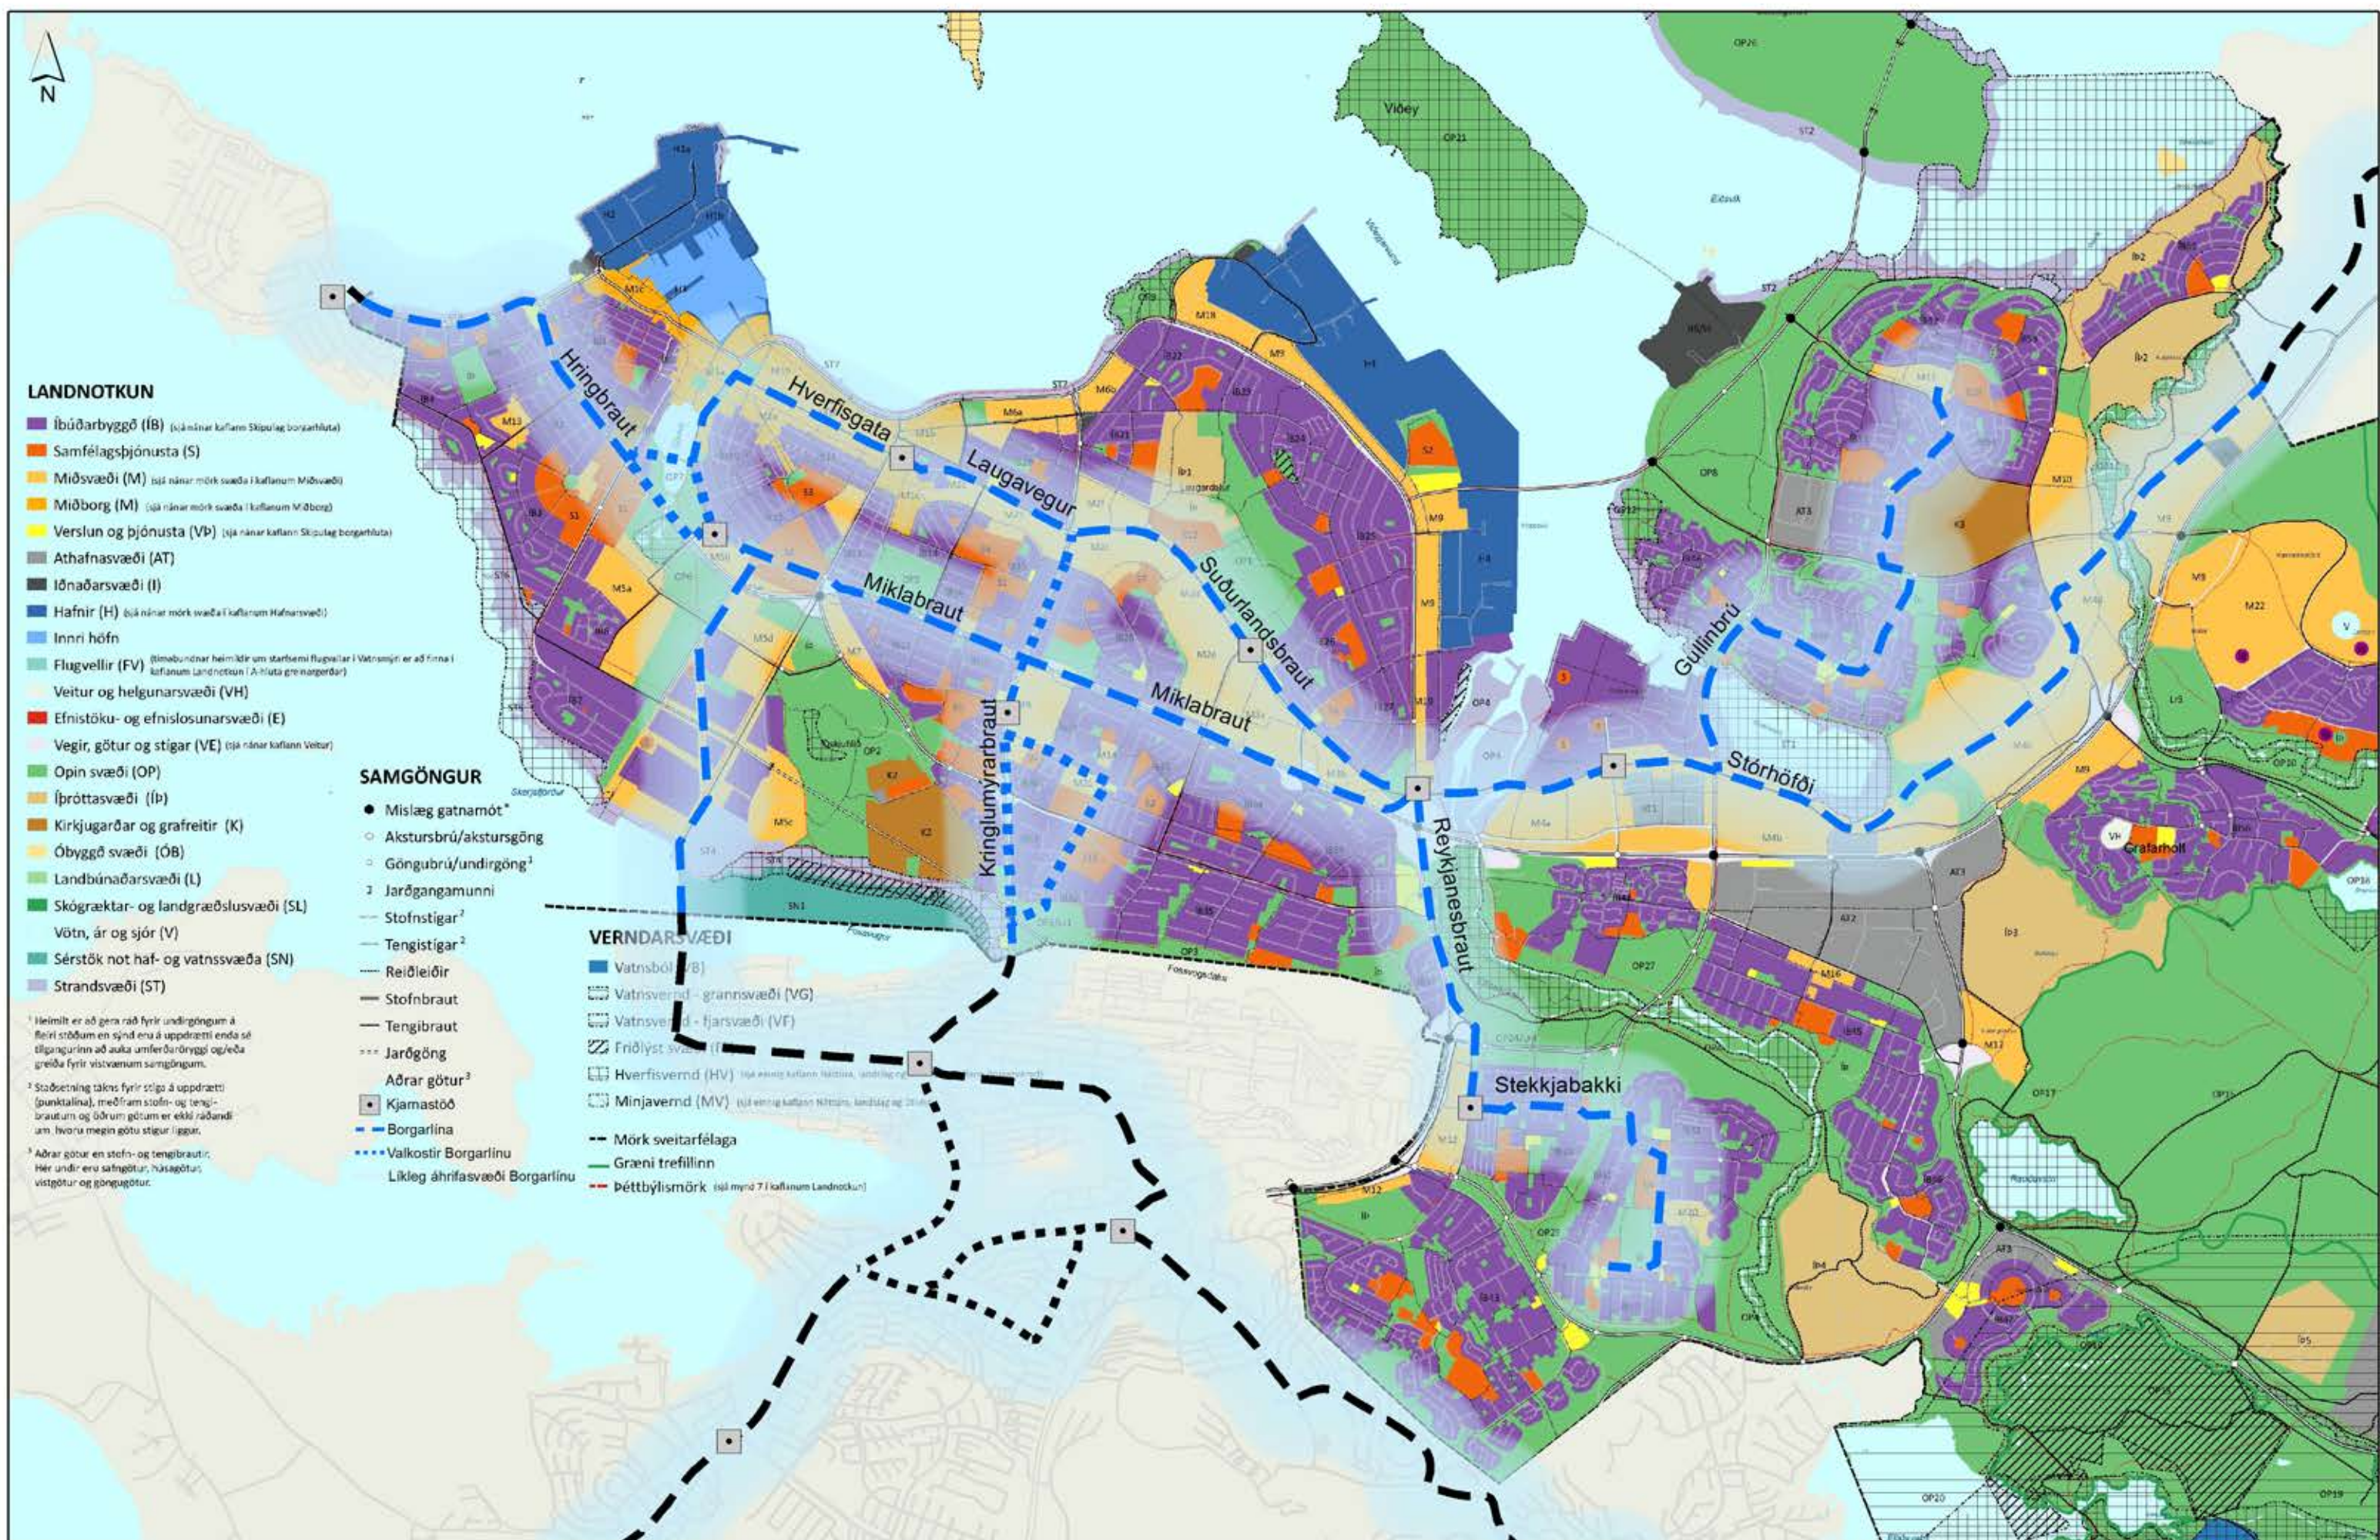

Líkleg áhrifasvæði Borgarlínu. Vinnslutillaga breytingar á Aðalskipulagi Reykjavíkur 2010-2030

Líkleg áhrifasvæði Borgarlínu. Kvarði: 1:35.000 [A3]